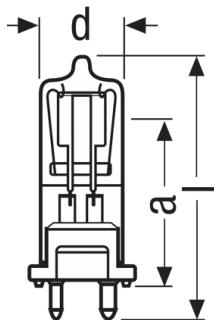

Technický list výrobku

Technické údaje

Informace o produktu

Odkaz na objednávku	64686 650W GY9.
---------------------	-----------------

Parametry

Jmenovitý výkon	650.00 W
Jmenovité napětí	230 V

Fotometrické údaje

Teplota chromatičnosti	3200 K
------------------------	--------

Rozměry & váha

Průměr	21.0 mm
Délka	64.0 mm

Další údaje o produktu

Patice	GY9,5
--------	-------

Vlastnosti

Provozní poloha hořáku	Jakýkoli
------------------------	----------