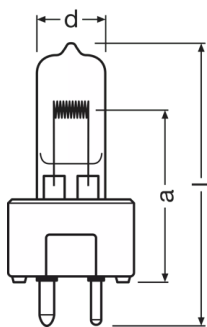

Parametry

Proud světelného zdroje	6.6 A
Jmenovitý výkon	150.00 W

Rozměry & váha

Průměr	13.5 mm
Délka	65.0 mm
Vzdálenost světelného středu	39,1 mm

Životnost

Střední doba života	1500 h
---------------------	--------