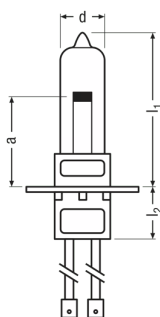

### Rozměry & váha

|                              |          |
|------------------------------|----------|
| Průměr                       | 13.5 mm  |
| Délka                        | 50.0 mm  |
| Montážní délka               | 16,0 mm  |
| Délka s patičí bez konektorů | 35,00 mm |
| Vzdálenost světelného středu | 20,0 mm  |