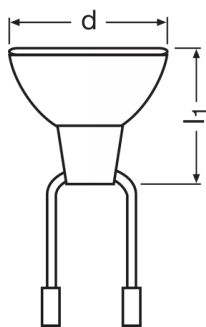

Informace o produktu

Odkaz na objednávku	64333
---------------------	-------

Parametry

Proud světelného zdroje	6.6 A
Jmenovitý výkon	40.00 W

Fotometrické údaje

Svítivost	10000 cd
Axiální svítivost	12700 cd

Rozměry & váha

Průměr	35.3 mm
Délka	35.0 mm
Délka s patičí bez konektorů	37,00 mm

Životnost

Střední doba života	1500 h
---------------------	--------

Vlastnosti

Provozní poloha hořáku	h45
Připojení kabelem	Yes
Síťové svorky	Leads w/male flat connectors