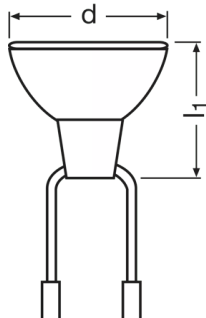

Informace o produktu

Odkaz na objednávku	64333
---------------------	-------

Parametry

Proud světelného zdroje	6.6 A
Jmenovitý výkon	40.00 W

Fotometrické údaje

Svítivost	10000 cd
Axiální svítivost	12700 cd
Index podání barev Ra	100

Rozměry & váha

Průměr	35.3 mm
Délka	35.0 mm
Délka s patičí bez konektorů	37,00 mm

Životnost

Střední doba života	1500 h
---------------------	--------

Vlastnosti

Provozní poloha hořáku	h45
Připojení kabelem	Yes
Síťové svorky	Leads w/female flat connectors