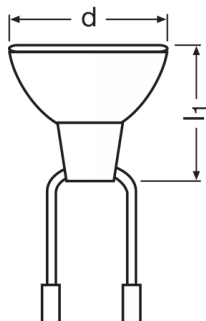

Informace o produktu

Odkaz na objednávku	64337
---------------------	-------

Parametry

Proud světelného zdroje	6.6 A
Jmenovitý výkon	48.00 W

Fotometrické údaje

Svítivost	20000 cd
Axiální svítivost	23000 cd
Index podání barev Ra	100

Rozměry & váha

Průměr	50.4 mm
Délka	45.0 mm
Délka s patičí bez konektorů	45,00 mm

Životnost

Střední doba života	1500 h
---------------------	--------

Vlastnosti

Provozní poloha hořáku	Horizontální
Síťové svorky	Leads w/female flat connectors