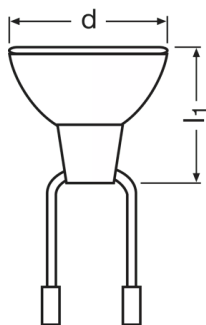

Informace o produktu

Odkaz na objednávku	64337
---------------------	-------

Parametry

Proud světelného zdroje	6.6 A
Jmenovitý výkon	45.00 W

Fotometrické údaje

Svítivost	19000 cd ¹⁾
Axiální svítivost	21000 cd
Index podání barev Ra	100

¹⁾ Minimální

Rozměry & váha

Průměr	50.4 mm
Délka	45.0 mm
Délka s patičí bez konektorů	45,00 mm

Životnost

Střední doba života	1500 h
---------------------	--------

Vlastnosti

Provozní poloha hořáku	Horizontální
Síťové svorky	Leads w/female round connectors