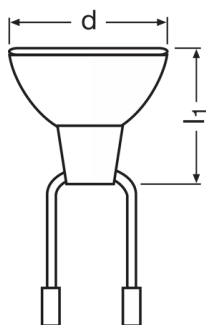

Informace o produktu

Odkaz na objednávku	64337
---------------------	-------

Parametry

Proud světelného zdroje	6.6 A
Jmenovitý výkon	48.00 W

Fotometrické údaje

Svítivost	20000 cd
Axiální svítivost	23000 cd

Rozměry & váha

Průměr	50.4 mm
Délka	45.0 mm
Délka s patičí bez konektorů	45,00 mm

Životnost

Střední doba života	1500 h
---------------------	--------

Vlastnosti

Provozní poloha hořáku	Horizontální
Síťové svorky	Leads w/female round connectors