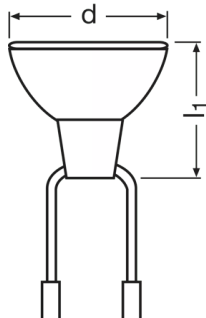

Informace o produktu

Odkaz na objednávku	64336
---------------------	-------

Parametry

Proud světelného zdroje	6.6 A
Jmenovitý výkon	62.00 W

Fotometrické údaje

Svítivost	28000 cd
Axiální svítivost	31500 cd
Index podání barev Ra	100

Rozměry & váha

Průměr	50.4 mm
Délka	45.0 mm
Délka s patičí bez konektorů	45,00 mm

Životnost

Střední doba života	1500 h
---------------------	--------

Vlastnosti

Provozní poloha hořáku	Horizontální
Síťové svorky	Leads w/female flat connectors