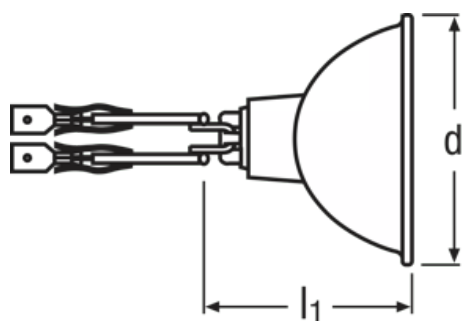

Informace o produktu

Odkaz na objednávku	64339
---------------------	-------

Parametry

Proud světelného zdroje	6.6 A
Jmenovitý výkon	105.00 W

Fotometrické údaje

Svítivost	30000 cd
Axiální svítivost	32000 cd

Rozměry & váha

Průměr	50.4 mm
Délka	48.0 mm
Délka s patičí bez konektorů	48,00 mm

Životnost

Střední doba života	1000 h
---------------------	--------

Vlastnosti

Provozní poloha hořáku	Horizontální
Síťové svorky	Leads w/female round connectors