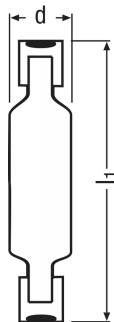

Vlastnosti produktu

- Stmívatelné
- Výstup infračerveného záření, které poskytuje světlo v nejhroších podmínkách

Technický list výrobku

Technické údaje

Informace o produktu

Odkaz na objednávku	64340 100W 6.6A
---------------------	-----------------

Parametry

Proud světelného zdroje	6.6 A
Jmenovitý výkon	100.00 W

Fotometrické údaje

Svítivost	24000 cd
-----------	----------

Rozměry & váha

Průměr	51.0 mm
Délka	65.6 mm
Délka s patičí bez konektorů	65,00 mm