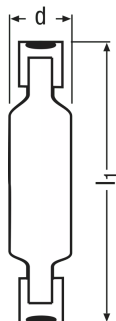

Vlastnosti produktu

- Stmívatelné
- Výstup infračerveného záření, které poskytuje světlo v nejhroších podmínkách

Technický list výrobku

Technické údaje

Informace o produktu

Odkaz na objednávku	200W R7S-18 25X
---------------------	-----------------

Parametry

Proud světelného zdroje	6.6 A
Jmenovitý výkon	200.00 W

Fotometrické údaje

Jmenovitý světelný tok	4400 lm
Svítivost	28000 cd
Index podání barev Ra	100

Rozměry & váha

Průměr	15.0 mm
Délka	65.6 mm
Délka s patičí bez konektorů	65,00 mm