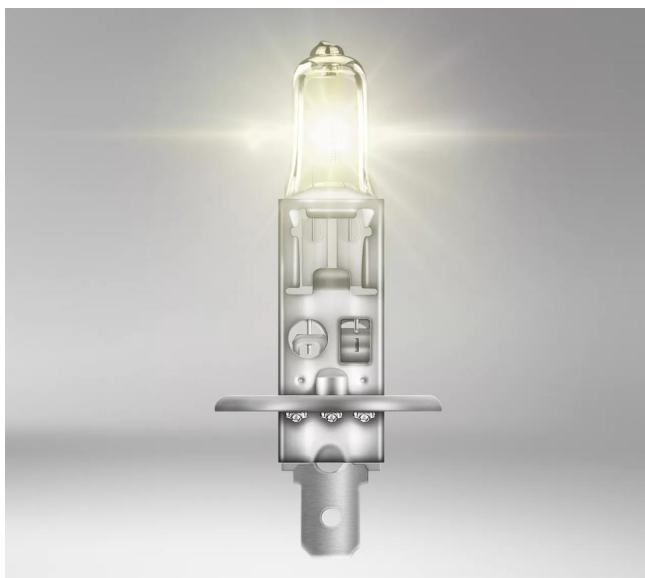

ALLSEASON SUPER / ALLSEASON H1

Vynikající viditelnost za každého počasí

Extra viditelnost

Díky žlutému povrstvení

Až o 30 % více světla

Pro lepší viditelnost a výrazně kratší reakční dobu ve srovnání se standardními halogenovými žárovkami

Lépe vidět

Za každého počasí

Lepší viditelnost za každého počasí

Ve srovnání se standardními autožárovkami ALLSEASON a ALLSEASON SUPER dodávají až o 30 % více světla a zlepšují viditelnost při jízdě po silnici za všech povětrnostních podmínek, díky žlutému zbarvení baňky.