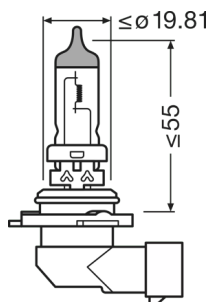

Technický list výrobku

Technické údaje

Informace o produktu

Odkaz na objednávku	9006
Aplikace (specifikace kategorie a produktu)	Halogenové světlomety

Parametry

Příkon	62 W ¹⁾
Jmenovité napětí	12.0 V
Jmenovitý výkon	51.00 W
Testovací napětí	13,2 V

¹⁾ Maximální

Fotometrické údaje

Světelný tok	1000 lm
Tolerance světelného toku	±15 %

Rozměry & váha

Průměr	12.0 mm
Váha výrobku	18.00 g
Délka	81.6 mm

Životnost

Životnost B3	1200 h
Životnost Tc	2590 h

Další údaje o produktu