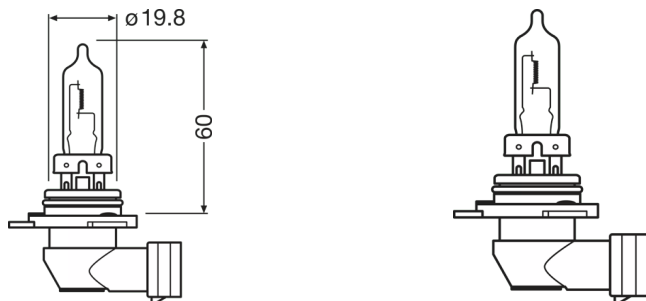

### Rozměry & váha

Průměr	12.1 mm
Váha výrobku	19.65 g
Délka	85.5 mm