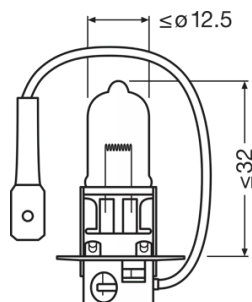

### Rozměry & váha

Průměr	11.5 mm
Váha výrobku	6.90 g
Délka	42.0 mm