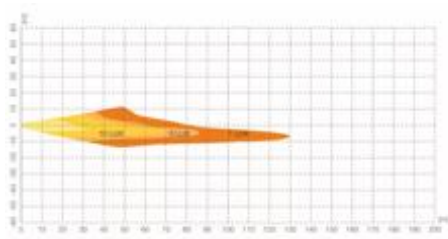

Technický list výrobku

Technické údaje

Informace o produktu

Odkaz na objednávku	64210
Aplikace (specifikace kategorie a produktu)	Halogenové světlomety

Parametry

Příkon	58 W ¹⁾
Jmenovité napětí	12.0 V
Jmenovitý výkon	55.00 W
Testovací napětí	13,2 V

¹⁾ Maximální

Fotometrické údaje

Světelný tok	1500 lm
Tolerance světelného toku	±10 %

Rozměry & váha

Průměr	12.0 mm
Váha výrobku	12.50 g
Délka	59.0 mm

Životnost

Životnost B3	330 h
Životnost Tc	550 h

Další údaje o produktu