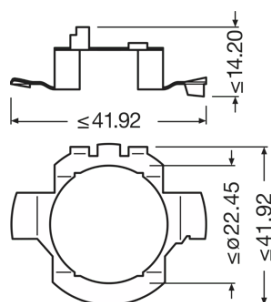

Technický list výrobku

Technické údaje

Informace o produktu

Odkaz na objednávku	64210
Aplikace (specifikace kategorie a produktu)	Halogenové světlomety

Parametry

Příkon	58 W ¹⁾
Jmenovité napětí	12.0 V
Jmenovitý výkon	55.00 W
Testovací napětí	13,2 V

¹⁾ Maximální

Fotometrické údaje

Světelný tok	1500 lm
Tolerance světelného toku	±10 %

Rozměry & váha

Průměr	12.0 mm
Váha výrobku	12.50 g
Délka	59.0 mm

Životnost

Životnost B3	330 h
Životnost Tc	550 h

Další údaje o produktu