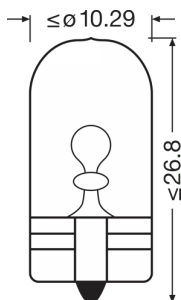

Technický list výrobku

Technické údaje

Informace o produktu

Odkaz na objednávku	2827DC
Aplikace (specifikace kategorie a produktu)	Doplňková světla

Parametry

Příkon	5 W
Jmenovité napětí	12.0 V
Jmenovitý výkon	5.00 W
Testovací napětí	13,5 V
Tolerance příkonu	±10 %

Fotometrické údaje

Světelný tok	30 lm
Tolerance světelného toku	±20 %

Rozměry & váha

Průměr	10.0 mm
Váha výrobku	1.35 g
Délka	26.8 mm

Životnost

Životnost B3	200 h
Životnost Tc	500 h

Další údaje o produktu

Patice	W2.1x9.5d
--------	-----------