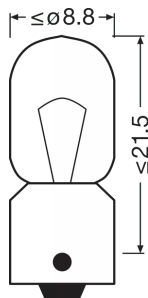

### Rozměry & váha

Průměr	8.8 mm
Váha výrobku	1.86 g
Délka	27.4 mm