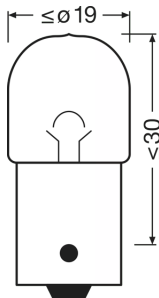

Fotometrické údaje

Světelný tok	125 lm
Tolerance světelného toku	±20 %

Rozměry & váha

Průměr	19.0 mm
Váha výrobku	5.50 g
Délka	37.5 mm

Životnost

Životnost B3	350 h
Životnost Tc	800 h

Další údaje o produktu

Patice	BA15s
--------	-------