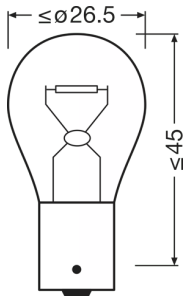

Technický list výrobku

Technické údaje

Informace o produktu

Odkaz na objednávku	7506
Aplikace (specifikace kategorie a produktu)	Doplňková světla

Parametry

Příkon	25 W
Jmenovité napětí	12.0 V
Jmenovitý výkon	21.00 W
Testovací napětí	13,5 V
Tolerance příkonu	±6 %

Fotometrické údaje

Světelný tok	460 lm
Tolerance světelného toku	±15 %

Rozměry & váha

Průměr	26.5 mm
Váha výrobku	7.69 g
Délka	52.5 mm

Životnost

Životnost B3	250 h
Životnost Tc	500 h

Další údaje o produktu

Patice	BA15s
--------	-------