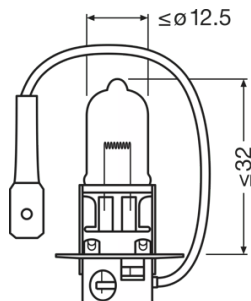

Technický list výrobku

Technické údaje

Informace o produktu

Odkaz na objednávku	64156
Aplikace (specifikace kategorie a produktu)	Halogenové světlomety

Parametry

Příkon	84 W ¹⁾
Jmenovité napětí	24.0 V
Jmenovitý výkon	70.00 W
Testovací napětí	28,0 V

¹⁾ Maximální

Fotometrické údaje

Světelný tok	1750 lm
Tolerance světelného toku	±15 %
Teplota chromatičnosti	3200 K

Rozměry & váha

Délka	44.0 mm
Průměr	11.5 mm
Váha výrobku	6.90 g

Životnost

Životnost B3	400 h
Životnost Tc	650 h