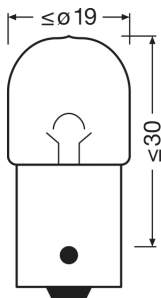

### Rozměry & váha

Délka	37.5 mm
Průměr	16.0 mm
Váha výrobku	5.10 g