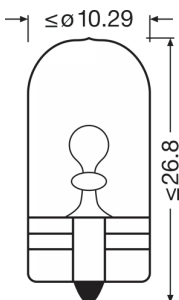

### Rozměry & váha

Délka	26.8 mm
Průměr	10.0 mm
Váha výrobku	1.35 g