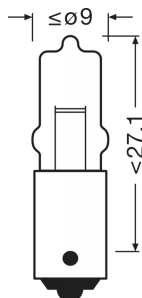

### Rozměry & váha

Délka	32.0 mm
Průměr	9 mm
Váha výrobku	2.28 g