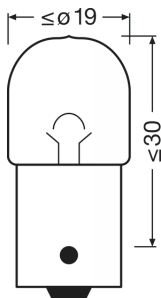

Technický list výrobku

Technické údaje

Informace o produktu

Odkaz na objednávku	5007
Aplikace (specifikace kategorie a produktu)	Doplňková světla

Parametry

Příkon	5 W
Jmenovité napětí	12.0 V
Jmenovitý výkon	5.00 W
Tolerance příkonu	±10 %
Testovací napětí	13,5 V

Fotometrické údaje

Světelný tok	50 lm
Tolerance světelného toku	±20 %

Rozměry & váha

Délka	37.5 mm
Průměr	16.0 mm
Váha výrobku	6.00 g

Životnost

Životnost B3	350 h
Životnost Tc	800 h

Další údaje o produktu

Patice	BA15s
--------	-------