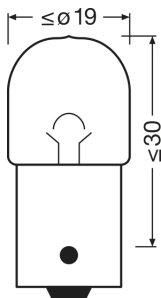

Technický list výrobku

Technické údaje

Informace o produktu

Odkaz na objednávku	5009NA
Aplikace (specifikace kategorie a produktu)	Doplňková světla

Parametry

Příkon	10 W
Jmenovité napětí	12.0 V
Jmenovitý výkon	10.00 W
Tolerance příkonu	±10 %
Testovací napětí	13,5 V

Fotometrické údaje

Světelný tok	75 lm
Tolerance světelného toku	±20 %

Rozměry & váha

Délka	37.5 mm
Průměr	16.0 mm
Váha výrobku	5.50 g

Životnost

Životnost B3	350 h
Životnost Tc	800 h

Další údaje o produktu

Patice	BAU15s
Produktová poznámka	Žlutá žárovka pro čirá směrová světla