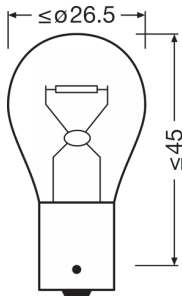

Fotometrické údaje

Světelný tok	280 lm
Tolerance světelného toku	±20 %

Rozměry & váha

Délka	52.6 mm
Průměr	25.0 mm
Váha výrobku	8.00 g

Životnost

Životnost B3	250 h
Životnost Tc	500 h

Další údaje o produktu

Patice	BAU15s
Produktová poznámka	Žlutá žárovka pro čirá směrová světla