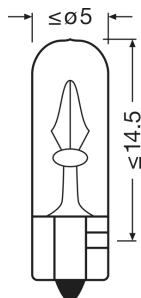

Fotometrické údaje

Světelný tok	7,5 lm
Tolerance světelného toku	±20 %

Rozměry & váha

Délka	20.0 mm
Průměr	5 mm
Váha výrobku	0.40 g

Životnost

Životnost B3	500 h
Životnost Tc	2000 h

Další údaje o produktu

Patice	W2x4.6d
--------	---------