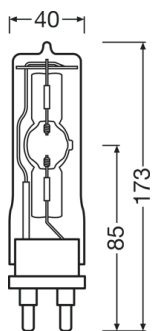

Technický list řady výrobků

HMI 1600W Digital, product line drawing top neutral dimensions