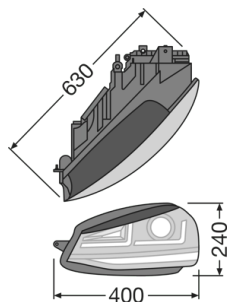

Parametry

Jmenovité napětí	12.0 V
Jmenovitý výkon	36 W
Testovací napětí	13,2 V

Fotometrické údaje

Teplota chromatičnosti	6500 K
------------------------	--------

Rozměry & váha

Váha výrobku	3950.00 g
Délka	318.0 mm
Šířka	639.0 mm
Výška	579.0 mm