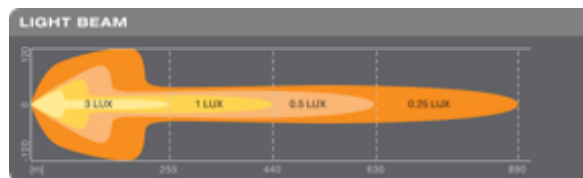

Další údaje o produktu

Luminous intensity distribution

Luminous intensity distribution

Konektor pro lampu	DT konektor

Vlastnosti

Technologie	LED

Certifikáty & standardy

Kategorizace specifická pro danou zemi

Odkaz na objednávku	LEDDL104-CB SM

Logistická data

Zkratka produktu	85122000900

Environmental information

Information according Art. 33 of EU Regulation (EC) 1907/2006 (REACH)