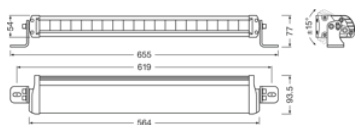

Technický list výrobku

Technické údaje

Informace o produktu

Odkaz na objednávku	LEDDL104-CB SM
Aplikace (specifikace kategorie a produktu)	Použití přidavných dálkových světel

Parametry

Jmenovité napětí	12/24 V
Jmenovitý výkon	70.00 W
Testovací napětí	13,5 V

Fotometrické údaje

Světelný tok	5500 lm
Teplota chromatičnosti	6000 K

Rozměry & váha

Váha výrobku	2100.00 g
Délka	0.0 mm

Životnost

Životnost Tc	5000 h
Záruka	5 years