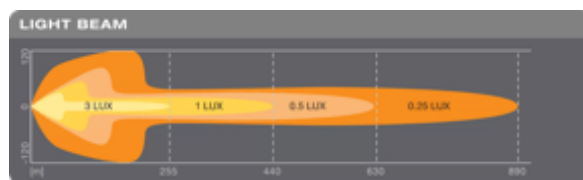

Další údaje o produktu

Luminous intensity distribution

Luminous intensity distribution

Konektor pro lampu	DT konektor

Vlastnosti

Technologie	LED

Certifikáty & standardy

Kategorizace specifická pro danou zemi

Odkaz na objednávku	LEDDL104-CB SM

Logistická data

Zkratka produktu	85122000900

Environmental information

Information according Art. 33 of EU Regulation (EC) 1907/2006 (REACH)