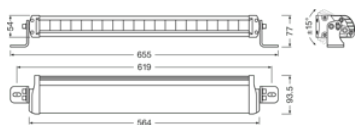

Technický list výrobku

Technické údaje

Informace o produktu

Odkaz na objednávku	LEDDL104-CB SM
Aplikace (specifikace kategorie a produktu)	Použití přidavných dálkových světel

Parametry

Jmenovité napětí	12/24 V
Jmenovitý výkon	70.00 W
Testovací napětí	13,5 V

Fotometrické údaje

Světelný tok	5500 lm
Teplota chromatičnosti	6000 K

Rozměry & váha

Váha výrobku	2100.00 g
Délka	0.0 mm

Životnost

Životnost Tc	5000 h
Záruka	5 years

Další údaje o produktu

Luminous intensity distribution