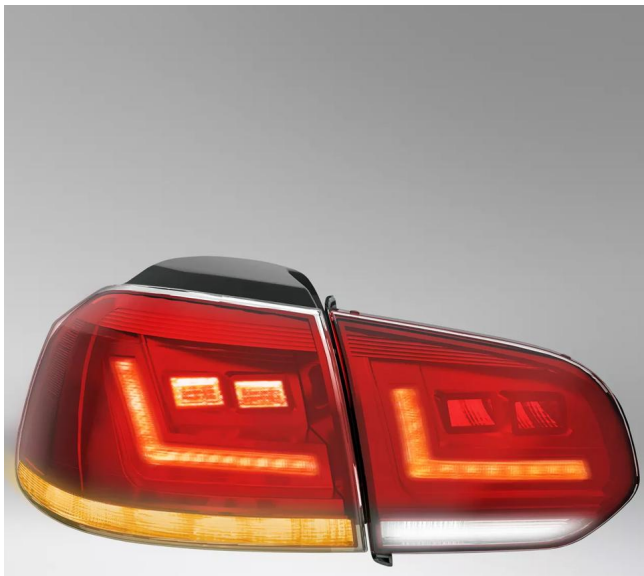

Zapněte OSRAM LEDriving koncová světla

Innovative & Up-to-date Díky naší snaze o inovace a kvalitu zdokonalujeme osvětlení vozidel. Přidáním koncových světel OSRAM LEDriving pro VW Golf VI získalo rozsáhlé portfolio LED OSRAM další upgrade. Tato zadní světla LED nabízejí inovativní design, který efektně doplňuje individuální vzhled vašeho vozidla. Přinášejí přesné osvětlení do zadní části vašeho vozidla a jsou také upgradem na nejnovější prémiovou technologii OEM. Zadní světla OSRAM LEDriving pro VW Golf VI se skládají z: pozíčního světla LED, brzdového světla LED, zadního mlhového světla LED a dynamického směrového světla LED. Zadní světla zaujmou díky vysoce výkonným LED s dlouhou životností s intenzivním jasnem a působivým vysokým kontrastem ve dne i v noci a jsou také vysoce efektivní s až o 80 % nižší spotřebou energie 1). Přesvědčí homogenní distribuci světla díky inovativní technologii světlovodu a modernímu materiálu difuzoru. V důsledku všech těchto aspektů je vaše vozidlo lépe vidět a to vede i ke zvýšení bezpečnosti v silničním provozu. Zcela legální & snadná výměna. Zcela legální vylepšení vozidla mimořádně stylovým způsobem s poutavými akcenty je nyní s nejnovějšími inovacemi OSRAM velmi snadné. Podle pokynů ECE byly na koncových světlech OSRAM LEDriving provedeny nezbytné zkoušky a jsou schválena, což znamená, že jsou proto v silničním provozu zcela legální a registrace do dokumentů vozidla není nutná. ECE certifikováno podle ECE R6 / R7 / R10 / R23 / R38 / R48. Technologie Plug & Play zajišťuje rychlou a nekomplikovanou instalaci zadních světel OSRAM LEDriving, stávající kabely se nemusí měnit ani nedojde k jejich poškození. Testovaná kvalita OSRAM dle DIN EN ISO/IEC 17025. Zadní světla OSRAM LEDriving byla testována v naší laboratoři pro simulaci prostředí s certifikací DIN pro extrémní vnější vlivy týkající se vody, prachu, nízkých a vysokých teplot, UV záření a trvalých vibrací a ověřena třídou ochrany IP IP69K. Zapněte koncová světla OSRAM LEDriving. Rady pro použití:- Vhodné pro všechny modely VW Golf VI (2008-2012) s originálními halogenovými koncovými světly- Není vhodné pro VW Golf VI kombi- Není vhodné pro VW Golf VI s originálními zadními světly LED1) Ve srovnání s halogenovými koncovými světly2) Více informací na: www.osram.com/am-guarantee