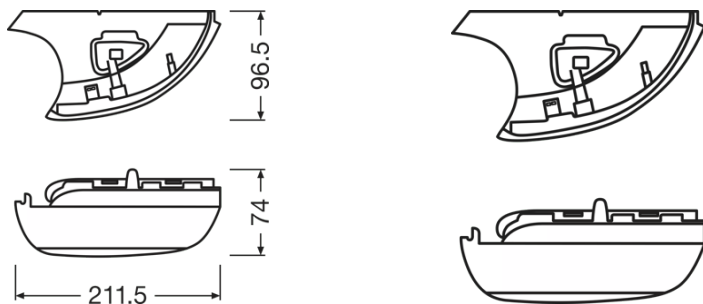

Fotometrické údaje

Teplota chromatičnosti	2700 K
Intenzita	min 0.6 cd

Rozměry & váha

Délka	211.5 mm
Šířka	96.5 mm
Výška	74.0 mm

Životnost

Životnost Tc	5000 h
Záruka	5 years

Další údaje o produktu

Konektor pro lampu	Plug&Play
Produktová poznámka	Black Edition