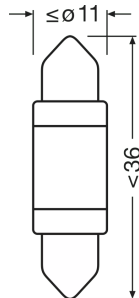

Parametry

Příkon	0.8 W
Jmenovité napětí	12.0 V
Jmenovitý výkon	0.60 W
Testovací napětí	13,5 V
Tolerance příkonu	± 25 %

Fotometrické údaje

Světelný tok	45 lm
Tolerance světelného toku	± 30 %
Teplota chromatičnosti	6000 K
Barva světla LED	Cool white

Rozměry & váha

Průměr	11.0 mm
Váha výrobku	2.90 g
Délka	36.0 mm

Životnost

Životnost B3	2500 h
Životnost Tc	5000 h
Záruka	4 years

Technický list výrobku

Další údaje o produktu

Patice	SV8.5-8
--------	---------