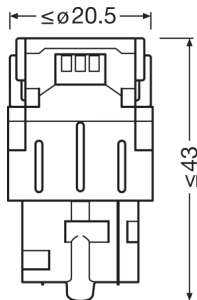

### Rozměry & váha

Průměr	20.0 mm
Váha výrobku	11.30 g
Délka	47.5 mm