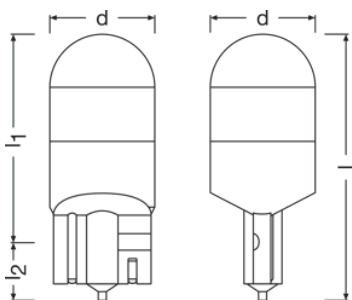

### Rozměry & váha

Průměr	10.0 mm
Váha výrobku	1.70 g
Délka	26.8 mm