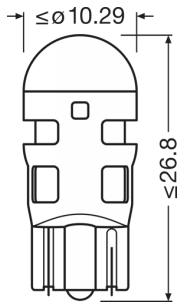

Technický list výrobku

Technické údaje

Informace o produktu

Odkaz na objednávku	2825DRP
Typ produktu (off-road vs. on-road)	Off-road \pm W5W
Aplikace (specifikace kategorie a produktu)	Používá se hlavně pro signální/ směrová / interiérová světla

— Rozměry & váha

Průměr	10.0 mm
Váha výrobku	1.94 g
Délka	26.8 mm

Životnost

Životnost B3	1500 h
Životnost Tc	4000 h
Záruka	4 years

Technický list výrobku

Další údaje o produktu

Patice	W2.1x9.5d
--------	-----------