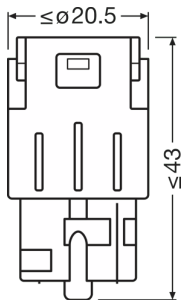

Rozměry & váha

Délka	47.5 mm
Průměr	20.0 mm
Váha výrobku	12.00 g

Životnost

Životnost B3	1500 h
Životnost Tc	4000 h
Záruka	4 years

Technický list výrobku

Další údaje o produktu

Patice	WX3x16d
--------	---------