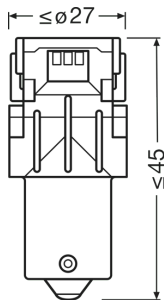

Rozměry & váha

Délka	52.5 mm
Průměr	25.0 mm
Váha výrobku	16.00 g

Životnost

Životnost B3	1500 h
Životnost Tc	4000 h
Záruka	4 years

Technický list výrobku

Další údaje o produktu

Patice	BAU15s
--------	--------