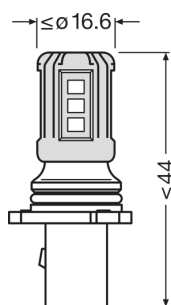

### Rozměry & váha

Délka	48.3 mm
Průměr	23.0 mm
Váha výrobku	10.50 g