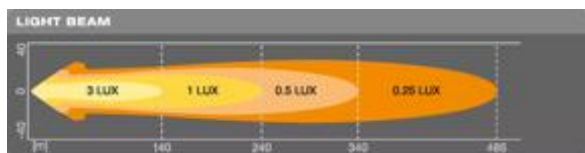

Další údaje o produktu

Luminous intensity distribution

Konektor pro lampu	Open wire
Produktová poznámka	Typ světelného kužele: Wide (široký)

Vlastnosti

Technologie	LED ¹⁾

¹⁾ Light-emitting diode application

Certifikáty & standardy

Standardy	ECE R10, R112
Povolení – schválení	Homologace E4
Druh ochrany	IP67

Kategorizace specifická pro danou zemi

Odkaz na objednávku	LEDDL119-WD

Logistická data

Zkratka produktu	85122000900

Environmental information