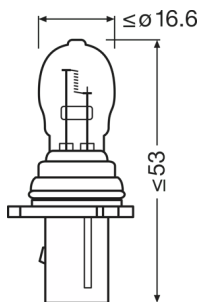

Technický list výrobku

Technické údaje

Informace o produktu

Odkaz na objednávku	828
---------------------	-----

Parametry

Příkon	13 W
Jmenovité napětí	12.0 V
Jmenovitý výkon	13.00 W
Testovací napětí	13,5 V

Fotometrické údaje

Světelný tok	250 lm
Tolerance světelného toku	+15% / -20 %

Rozměry & váha

Průměr	18.5 mm
Váha výrobku	9.60 g
Délka	46.7 mm

Životnost

Životnost Tc	1500 h average
--------------	----------------