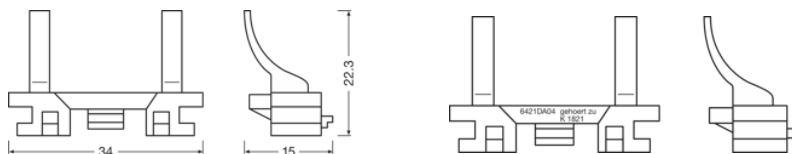

Technický list výrobku

Technické údaje

Informace o produktu

Odkaz na objednávku	64210DA04
Aplikace (specifikace kategorie a produktu)	Příslušenství pro LED retrofity

Rozměry & váha

Průměr	34.0 mm
Váha výrobku	4.00 g
Délka	34.0 mm