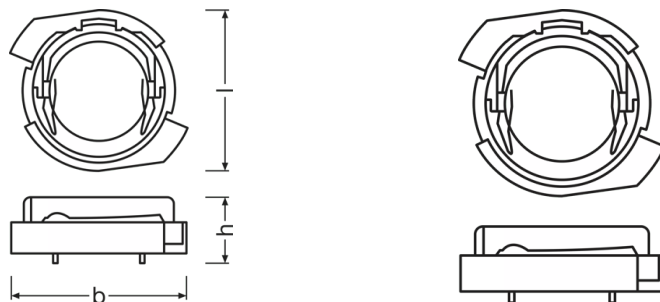

LEDDriving ADAPTER (OFFROAD) 64210DA09

Příslušenství k LED retrofitům

Instalace LED přesně na míru

Montážní držáky umožňují snadnou instalaci a kompatibilitu s různými vozy. Zaručuje dokonalou montáž díky optimálnímu upevnění žárovky H7.

Technický list výrobku

Technické údaje

Informace o produktu

Odkaz na objednávku	64210DA09
Aplikace (specifikace kategorie a produktu)	Příslušenství pro LED retrofity

Rozměry & váha

Průměr	40.7 mm
Váha výrobku	7.00 g
Délka	0.0 mm