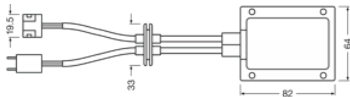

Rozměry & váha

Váha výrobku	193.80 g
Délka	390.0 mm

Životnost

Životnost B3	2500 h
Životnost Tc	2500 h

Vlastnosti

Technologie	LED accessories
-------------	-----------------

Kategorizace specifická pro danou zemi