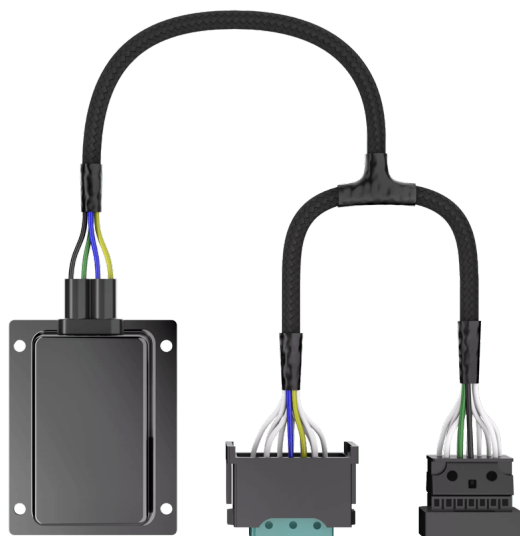

# LEDDriving SMART CANBUS (OFFROAD) LEDSC03-1

Příslušenství pro LED retrofity

### Dvojbalení

Dvě sběrnice Canbus v jedné krabici

### Přechod z halogenových žárovek na LED pomocí originálního příslušenství OSRAM

Některá vozidla hlásí poruchu vnějšího osvětlení při použití světel LED. S řadou OSRAM LEDriving Smart Canbus se vyhnete potenciálním chybovým hlášením v palubním systému. Tato chybová hlášení se mohou objevit při přestavbě na LED žárovky, protože ty mají nižší spotřebu proudu než např. halogenové žárovky, a proto se aktivuje stávající mechanismus detekce chyb vozidla. Pro provoz našich LED žárovek je schválena pouze kombinace LED žárovek OSRAM ve spojení s oficiálním příslušenstvím OSRAM - LEDriving ADAPTER, LEDriving SMART CANBUS, LEDriving CAPs a LEDriving ERROR CANCELER. Podrobnosti, zejména o kombinaci příslušenství OSRAM a světelných zdrojů LED (NIGHT BREAKER LED a TRUCKSTAR LED určených pro silniční provoz<sup>1</sup>), naleznete na stránkách příslušných produktů v části: NIGHT BREAKER LED seznam kompatibility | Automotive (osram.cz) nebo Automotive | OSRAM Automotive