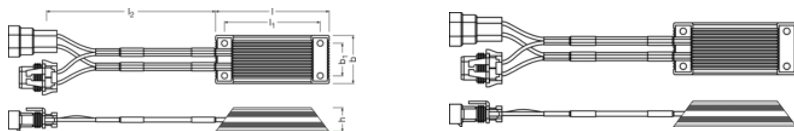

Dvojbalení

Dvě sběrnice Canbus v jedné krabici

Přechod z halogenových žárovek na LED pomocí originálního příslušenství OSRAM

Některá vozidla hlásí poruchu vnějšího osvětlení při použití světel LED. S řadou OSRAM LEDriving Smart Canbus se vyhnete potenciálním chybovým hlášením v palubním systému. Tato chybová hlášení se mohou objevit při přestavbě na LED žárovky, protože ty mají nižší spotřebu proudu než např. halogenové žárovky, a proto se aktivuje stávající mechanismus detekce chyb vozidla. Pro provoz našich LED žárovek je schválena pouze kombinace LED žárovek OSRAM ve spojení s oficiálním příslušenstvím OSRAM - LEDriving ADAPTER, LEDriving SMART CANBUS, LEDriving CAPs a LEDriving ERROR CANCELER. Podrobnosti, zejména o kombinaci příslušenství OSRAM a světelných zdrojů LED NIGHT BREAKER LED a TRUCKSTAR LED určených pro silniční provoz¹⁾, naleznete na stránkách příslušných produktů v části: NIGHT BREAKER LED seznam kompatibility | Automotive (osram.cz) nebo Automotive | OSRAM Automotive

Technický list výrobku

Technické údaje

Informace o produktu

Odkaz na objednávku	LEDSC06-2HB
Aplikace (specifikace kategorie a produktu)	Příslušenství pro LED retrofity

Parametry

Jmenovitý výkon	15.00 W
-----------------	---------

Rozměry & váha

Váha výrobku	140.00 g
Délka	95.0 mm

Životnost

Životnost B3	2500 h
Životnost Tc	2500 h

Další údaje o produktu

Produktová poznámka	High Beam, Low Beam, Fog Light, 12V, H10-LED, HB3-LED, HB4-LED, H16-LED Lamps
---------------------	---