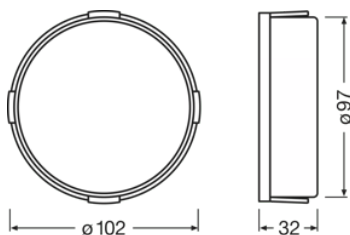

### Rozměry & váha

Průměr	97.0 mm
Váha výrobku	50.00 g